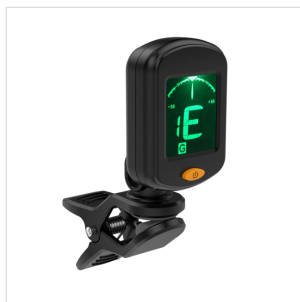

RIDER GP BK GUITAR PACK ELETTRICO - BLACK

Vuoi cominciare il tuo viaggio nel mondo della chitarra elettrica? Rider GP è il modo migliore per farlo. Il guitar pack include una chitarra Soundsation Rider-GP, un combo RGP-10 vintage style, un accordatore a clip per rimanere sempre accordati senza bisogno di cavi, una borsa, 3 plettri, cavo e tracolla. Tutto quello di cui hai bisogno è qui: ora tocca a te!

RIDER GP BK

GUITAR PACK ELETTRICO - BLACK

DETTAGLI DEL PRODOTTO

CARATTERISTICHE PRINCIPALI

Chitarra Soundsation Rider-GP doppia spalla mancante, corpo in basswood, manico in acero, tastiera 22 tasti in eco rosewood, 3 single coil, switch 5 posizioni

Combo RGP-10 con cono da 5", selettore drive, eq, uscita cuffie (10w)

Accordatore a clip orientabile e retroilluminato, permette una perfetta e veloce accordatura senza bisogno di cavi.

Tracolla

Gig bag

Plettri

Cavo

Color box

Finitura chitarra: Black