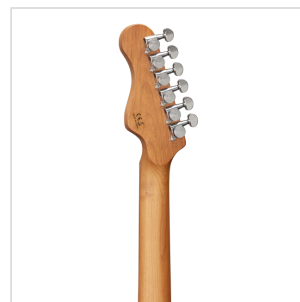

RIDER-DELUXE-M TRBK**CHITARRA ELETTRICA DOUBLE CUTAWAY CON 2 SINGLE COIL + HUMBUCKER SPLITTABILE E MECCANICHE AUTOBLOCCANTI (EQUIPAGGIATA WILKINSON, TASTIERA E MANICO IN ACERO ROASTED, TOP FIAMMATO)**

bellezza dell'acero roasted, i pick up e il ponte originali Wilkinson, le meccaniche autobloccanti e il minuzioso set-up. Le meccaniche autobloccanti made in Taiwan e il ponte originale Wilkinson sono sinonimo di sicurezza e stabilità, mentre i pick up Wilkinson scolpiscono quel suono che è diventato il termine di paragone nel rock, blues e funk. L'humbucker splittabile con sistema push pull amplia ulteriormente il raggio d'azione di uno strumento nato per i chitarristi che sanno apprezzare finiture e materiali di livello superiore.

RIDER-DELUXE-M TRBK

CHITARRA ELETTRICA DOUBLE CUTAWAY CON 2 SINGLE COIL + HUMBUCKER SPLITTABILE E MECCANICHE AUTOBLOCCANTI (EQUIPAGGIATA WILKINSON, TASTIERA E MANICO IN ACERO ROASTED, TOP FIAMMATO)

EQUIPPED BY WILKINSON®

Ponte vintage e accoppiata single coil/humbucker splittabile: Wilkinson® aggiunge ancora più valore e versatilità nelle tue mani.

TASTIERA E MANICO IN ACERO ROASTED

Guarda, tocca e senti l'acero roasted sotto le tue mani.