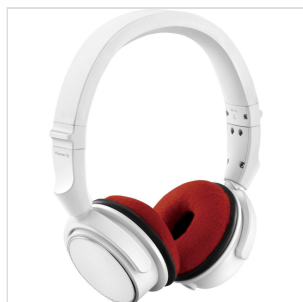

## SET DI CUSCINI TEDDY PER PIONEER HDJ-S7 - ROSSO

"L'Earpad Set Teddy è stato progettato appositamente per le cuffie Pioneer HDJ-S7. Il set comprende 2 cuscinetti auricolari e 2 cuscinetti per la testa (autoadesivi) e può essere montato in pochi secondi. I set di tappezzerie in velluto noti a tutti i DJ sono ora disponibili nel materiale ulteriormente sviluppato chiamato ""Nicki"". Questo tessuto di alta qualità è molto traspirante e si distingue anche per la sua elevata elasticità. I cuscini sono soffici e garantire un comfort coccolone morbido. Il set da tappezzeria combina tutto ciò che un DJ desidera - qualità di prima classe ad un prezzo accessibile! Il set di imbottiture è disponibile in diversi colori, per dare alle cuffie un tocco individuale e farle apparire nuove subito dopo un uso intenso. Il set di tappezzerie Teddy assicura inoltre che le cuffie professionali per DJ Sennheiser mantengano il loro valore e un look perfetto."

# SET DI CUSCINI TEDDY PER PIONEER HDJ-S7 - ROSSO

### CARATTERISTICHE PRINCIPALI

Set di cuscini di ricambio

Fornitura in dotazione: 2 cuscini auricolari e 2 cuscini per la testa

Super materiale confortevole orsacchiotto in pile con elevato comfort di indossabilità

disponibile in molti colori eleganti

installazione semplice e veloce

Pioneer HDJ-S7

Le cuffie mostrate o menzionate non sono incluse.