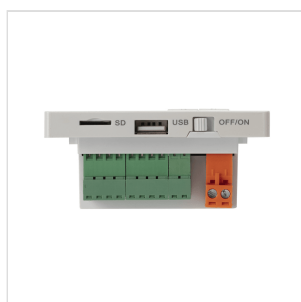

# AMPLIFICATORE DA PARETE 2X10W CON LETTORE E BT

HWA-20 PLAY è un mini amplificatore da incasso in grado di erogare 2x10W @ 8ohm. Il design elegante e funzionale offre una interfaccia semplice grazie all'ampio display LCD.

La sezione di amplificazione in Classe-D assicura elevata efficienza, bassa dissipazione termica e massima sicurezza. Il lettore multimediale con porta USB, SD-Card, Radio FM, BT, ingresso AUX e telecomando, accetta files audio in formato MP3, WAV, FLAC e altro, rendendo questo amplificatore facile da usare a qualsiasi utente in ambienti come hotels, ambienti domestici e altro.

# AMPLIFICATORE DA PARETE 2X10W CON LETTORE E BT

### CARATTERISTICHE PRINCIPALI

Amplificatore con Unità di Controllo Multimediale Murale pratico e compatto

Design elegante, Interfaccia Intuitiva con Display LCD e Telecomando

Amplificatore stereo di classe-D da 2x30W integrato