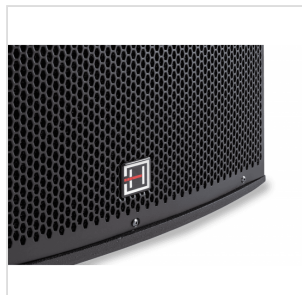

## ESTRO BASS 12P

# SUBWOOFER PROFESSIONALE PASSIVO 12" CON BASS REFLEX

ESTRO BASS 12P è un subwoofer passivo, con bass-reflex, compatto, leggero e molto facile da usare. E' ideale sia per installazioni fisse, sia per eventi musicali dal vivo o PA in generale. Il woofer da 12" custom di ESTRO BASS 12P eroga una pressione sonora massima di 124dB con una potenza di programma di 1000W. L'housing è robusto, leggero ed elegante con griglia in metallo e foam acustico per proteggere il woofer. Sui fianchi sono presenti 2 maniglie incassate (1 su ciascun lato) di forma quadrata per facilitare il sollevamento sia in posizione verticale che orizzontale. Infine, sul top trova posto un foro M20 per pali come il Soundsation SUBEST100-BK o SUBST100-M20.